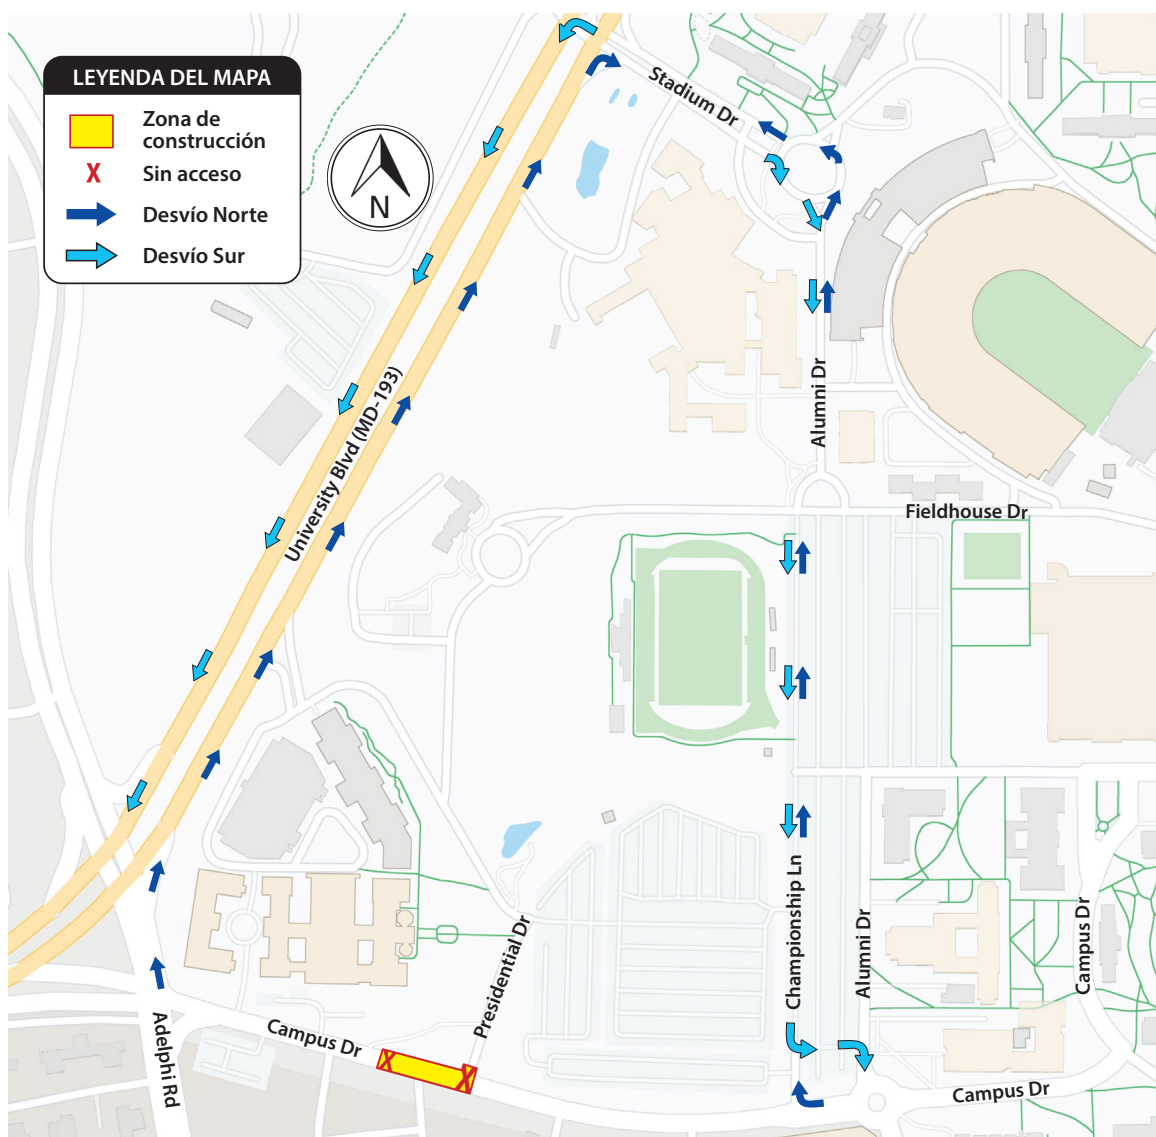

Cierre temporal en Campus Drive

Cuándo: A partir del 29 de marzo de 2020

Qué: Purple Line implementó un cierre de Campus Drive entre Adelphi Road y Alumni Drive para reubicaciones de utilidades. El cierre comenzó el domingo 29 de marzo a las 11:59 p.m. y se ha extendido hasta el lunes 3 de agosto a las 7 a.m. El desvío se puede ver aquí: